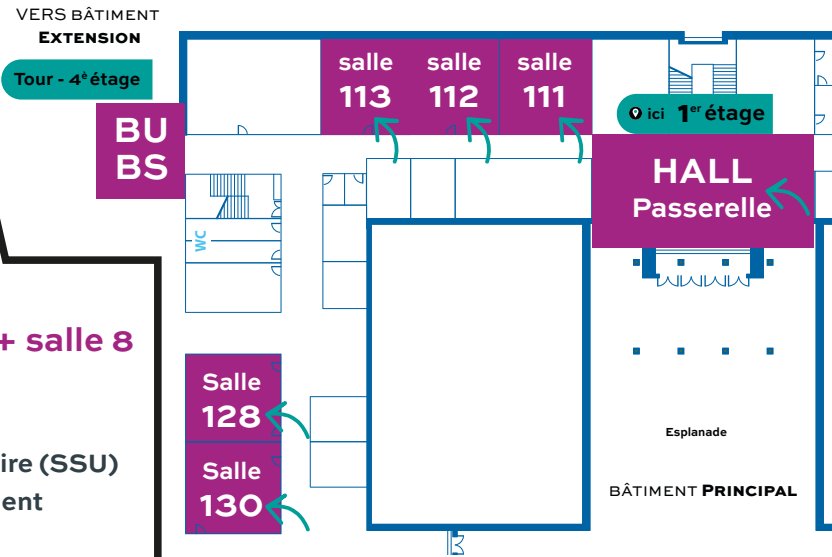

plans site TANNEURS (localisation des stands)

3 PÔLES D'ACCUEIL :

ACCUEIL dans le Hall

ACCUEIL dans le Hall

ACCUEIL dans le Hall

- ▶ Histoire et archéologie : **salle 225**
- ▶ Histoire de l'art : **salle 219**
- ▶ Double licence Histoire-Sociologie : **Amphi Roger**
- ▶ "Table-ronde-Où mènent les études" Histoire et archéologie : **Amphi Roger**
- ▶ CESR / ▶ HDA-Histoire : **HALL Amphi Roger**

- ▶ Psychologie : **HALL Amphis 4 et 5 (Bât.Extension)**

Site CLOUET 5 Rue François Clouet - 37000 Tours

- ▶ Musique et musicologie / ▶ CFMI : **site Clouet**

- Plateau HALL "Amphi 2 et 3" + **salle 8**
- ▶ Activités sportives (SUAPS)
 - ▶ Fil bleu, SNCF...
 - ▶ Le service de Santé Universitaire (SSU)
 - ▶ Crous : les bourses et le logement
 - ▶ Pôle transition écologique
 - ▶ MOIP : Orientation et Insertion Professionnelle

- ▶ Sociologie : **salles 111 et 112**
- ▶ Philosophie : **salle 113**
- ▶ VAE et ▶ Formation Continue : **salle 128**
- ▶ Sciences de l'éducation : **salle 130**
- ▶ Service Culturel / ▶ Scolarité ASH : **HALL Passerelle**