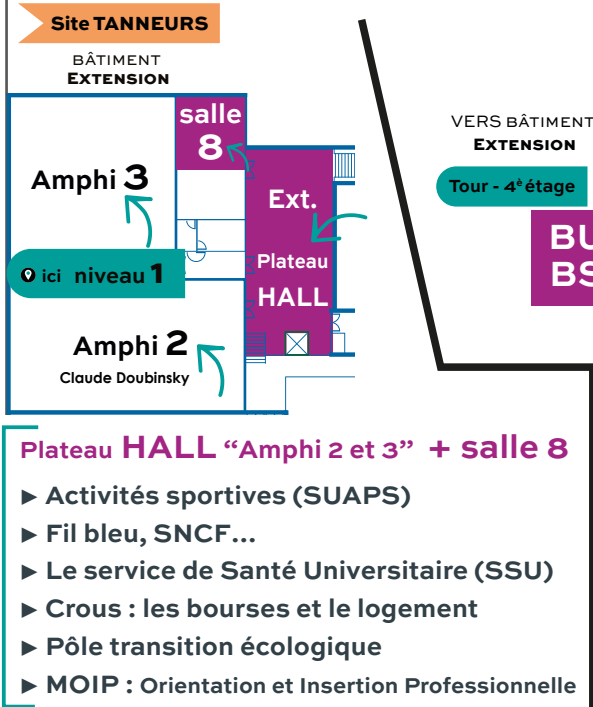

plans site TANNEURS (localisation des stands)

3 PÔLES D'ACCUEIL :

ACCUEIL dans le Hall

ACCUEIL dans le Hall

ACCUEIL dans le Hall

- ▶ Histoire et archéologie : **salle 225**
- ▶ Histoire de l'art : **salle 219**
- ▶ Double licence Histoire-Sociologie : **Amphi Roger**
- ▶ "Table-ronde-Où mènent les études" Histoire et archéologie : **Amphi Roger**
- ▶ CESR / ▶ HDA-Histoire : **HALL Amphi Roger**

- ▶ Psychologie : **HALL Amphis 4 et 5 (Bât.Extension)**

Site CLOUET 5 Rue François Clouet - 37000 Tours

- ▶ Musique et musicologie / ▶ CFMI : **site Clouet**

- Plateau HALL "Amphi 2 et 3" + **salle 8**
- ▶ Activités sportives (SUAPS)
 - ▶ Fil bleu, SNCF...
 - ▶ Le service de Santé Universitaire (SSU)
 - ▶ Crous : les bourses et le logement
 - ▶ Pôle transition écologique
 - ▶ MOIP : Orientation et Insertion Professionnelle

- ▶ Sociologie : **salles 111 et 112**
- ▶ Philosophie : **salle 113**
- ▶ VAE et ▶ Formation Continue : **salle 128**
- ▶ Sciences de l'éducation : **salle 130**
- ▶ Service Culturel / ▶ Scolarité ASH : **HALL Passerelle**